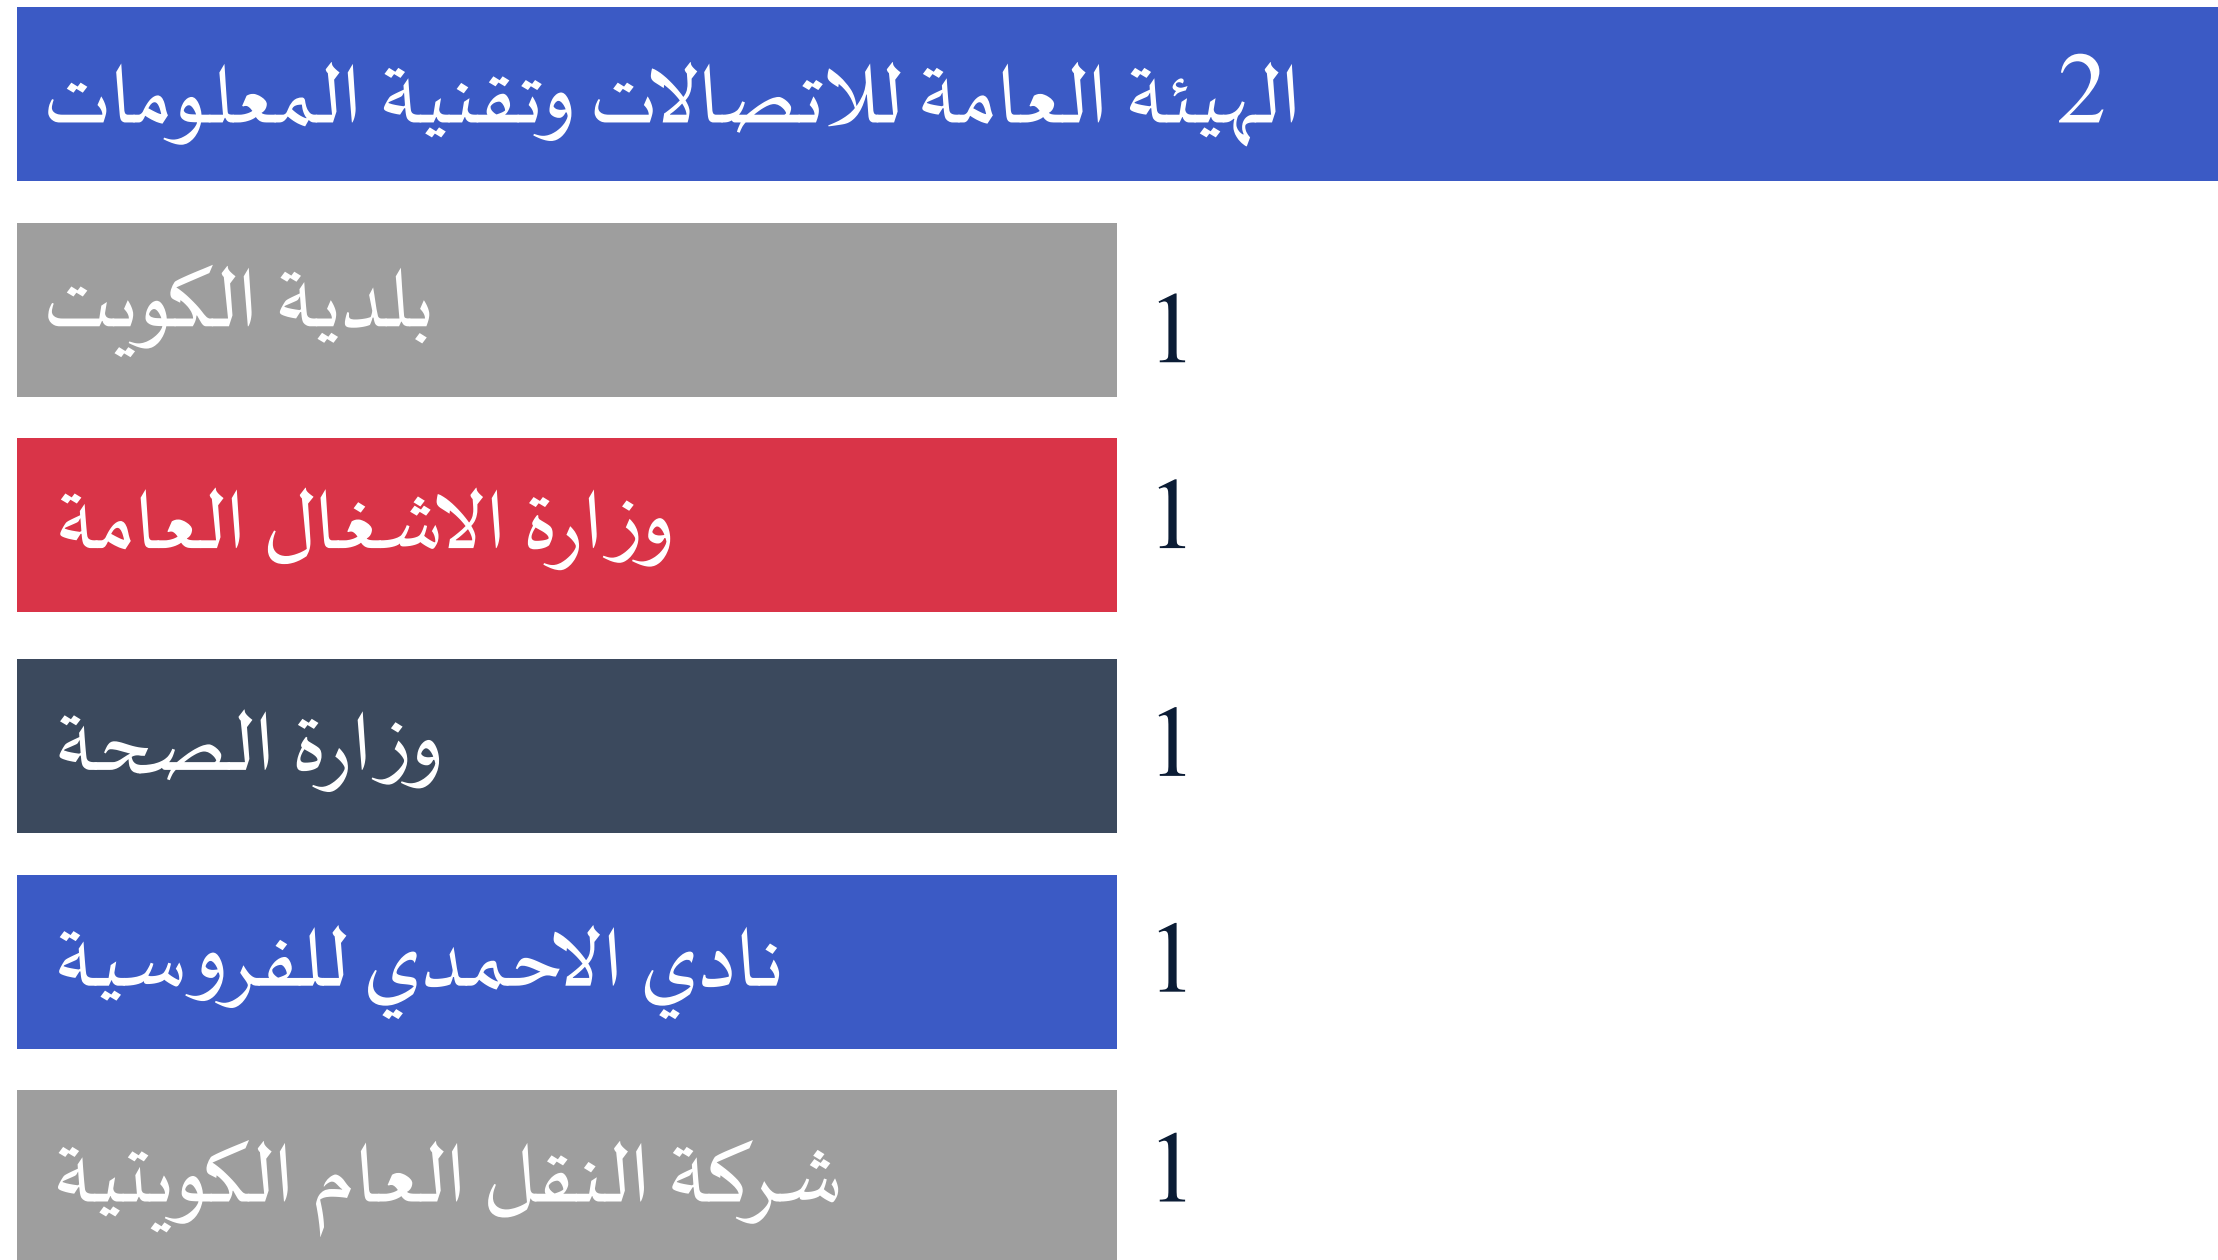

# ديسمبر البلاغات الرصد

نزاهة Nazaha

البلاغات ومواضيع الرصد المحالة الى النيابة العامة خلال الشهر

البلاغات ومواضيع الرصد المقيمة خلال الشهر

اجمالي البلاغات ومواضيع الرصد الواردة خلال السنة الحالية

اعلى معدل للبلاغات ومواضيع الرصد من حيث الجهات خلال السنة الحالية