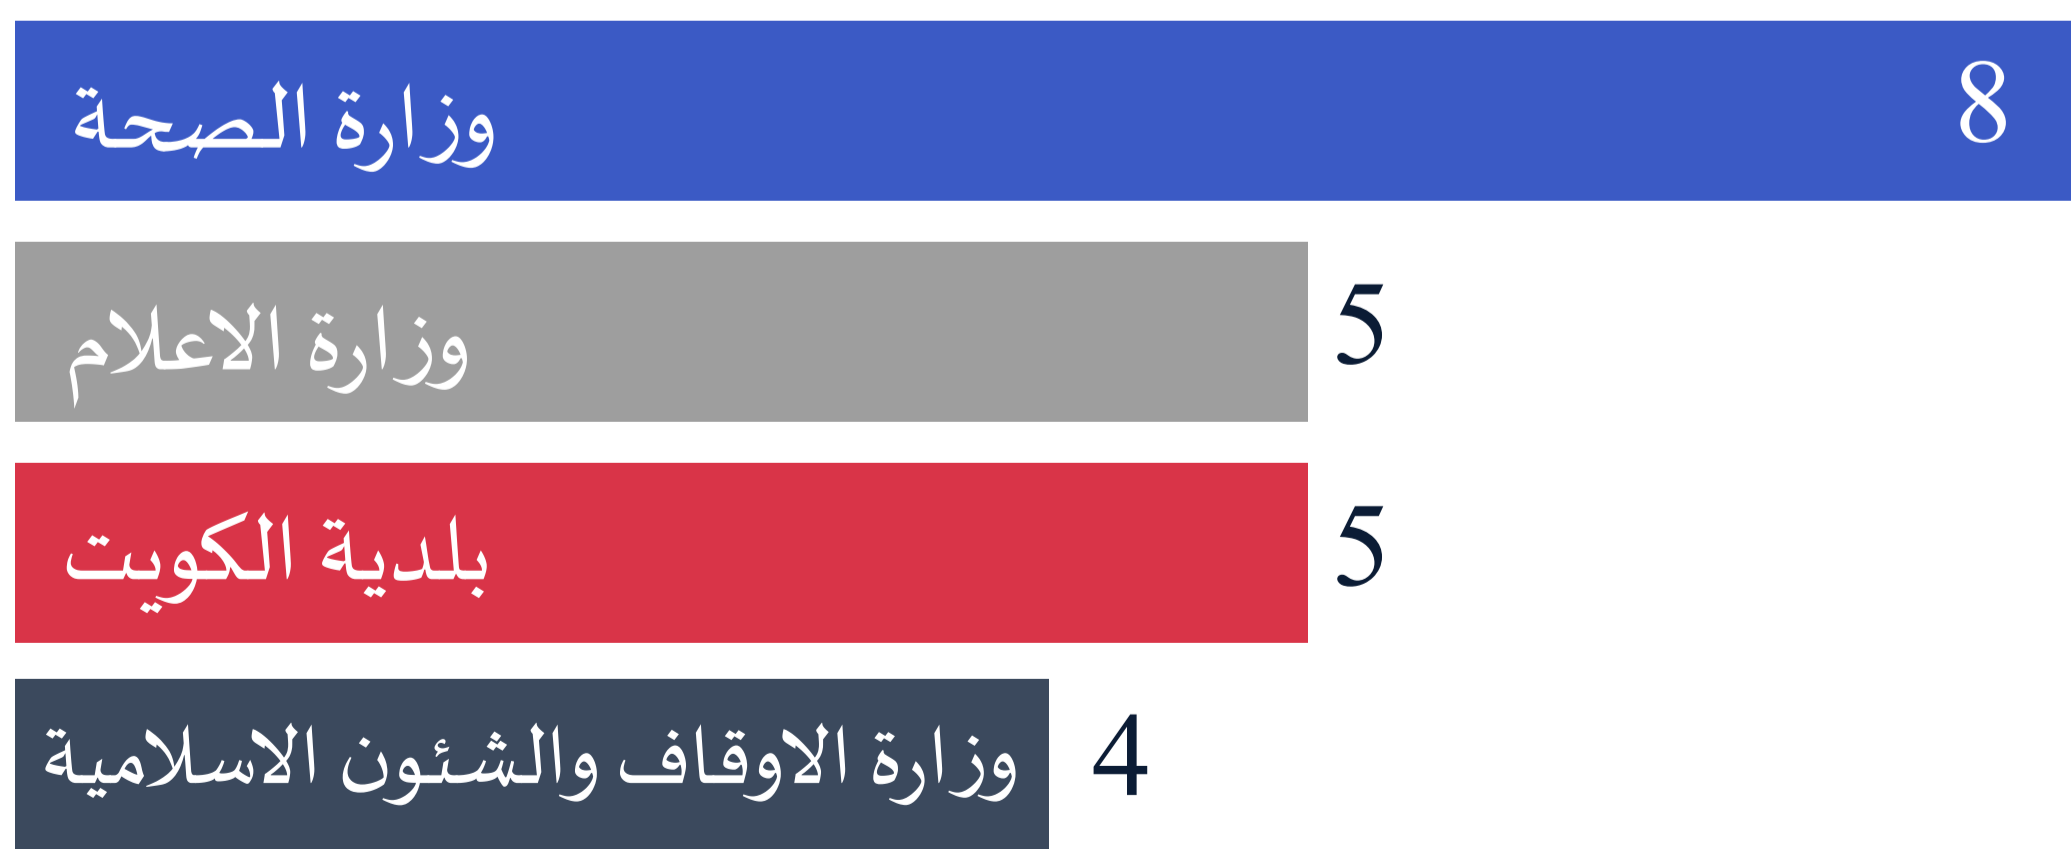

البلاغات المرصد

نوفمبر

نزاها Nazaha

البلاغات ومواضيع الرصد المقيدة خلال الشهر

اجمالي البلاغات ومواضيع الرصد الواردة خلال السنة الحالية

اعلى معدل للبلاغات ومواضيع الرصد من حيث الجهات خلال السنة الحالية

75