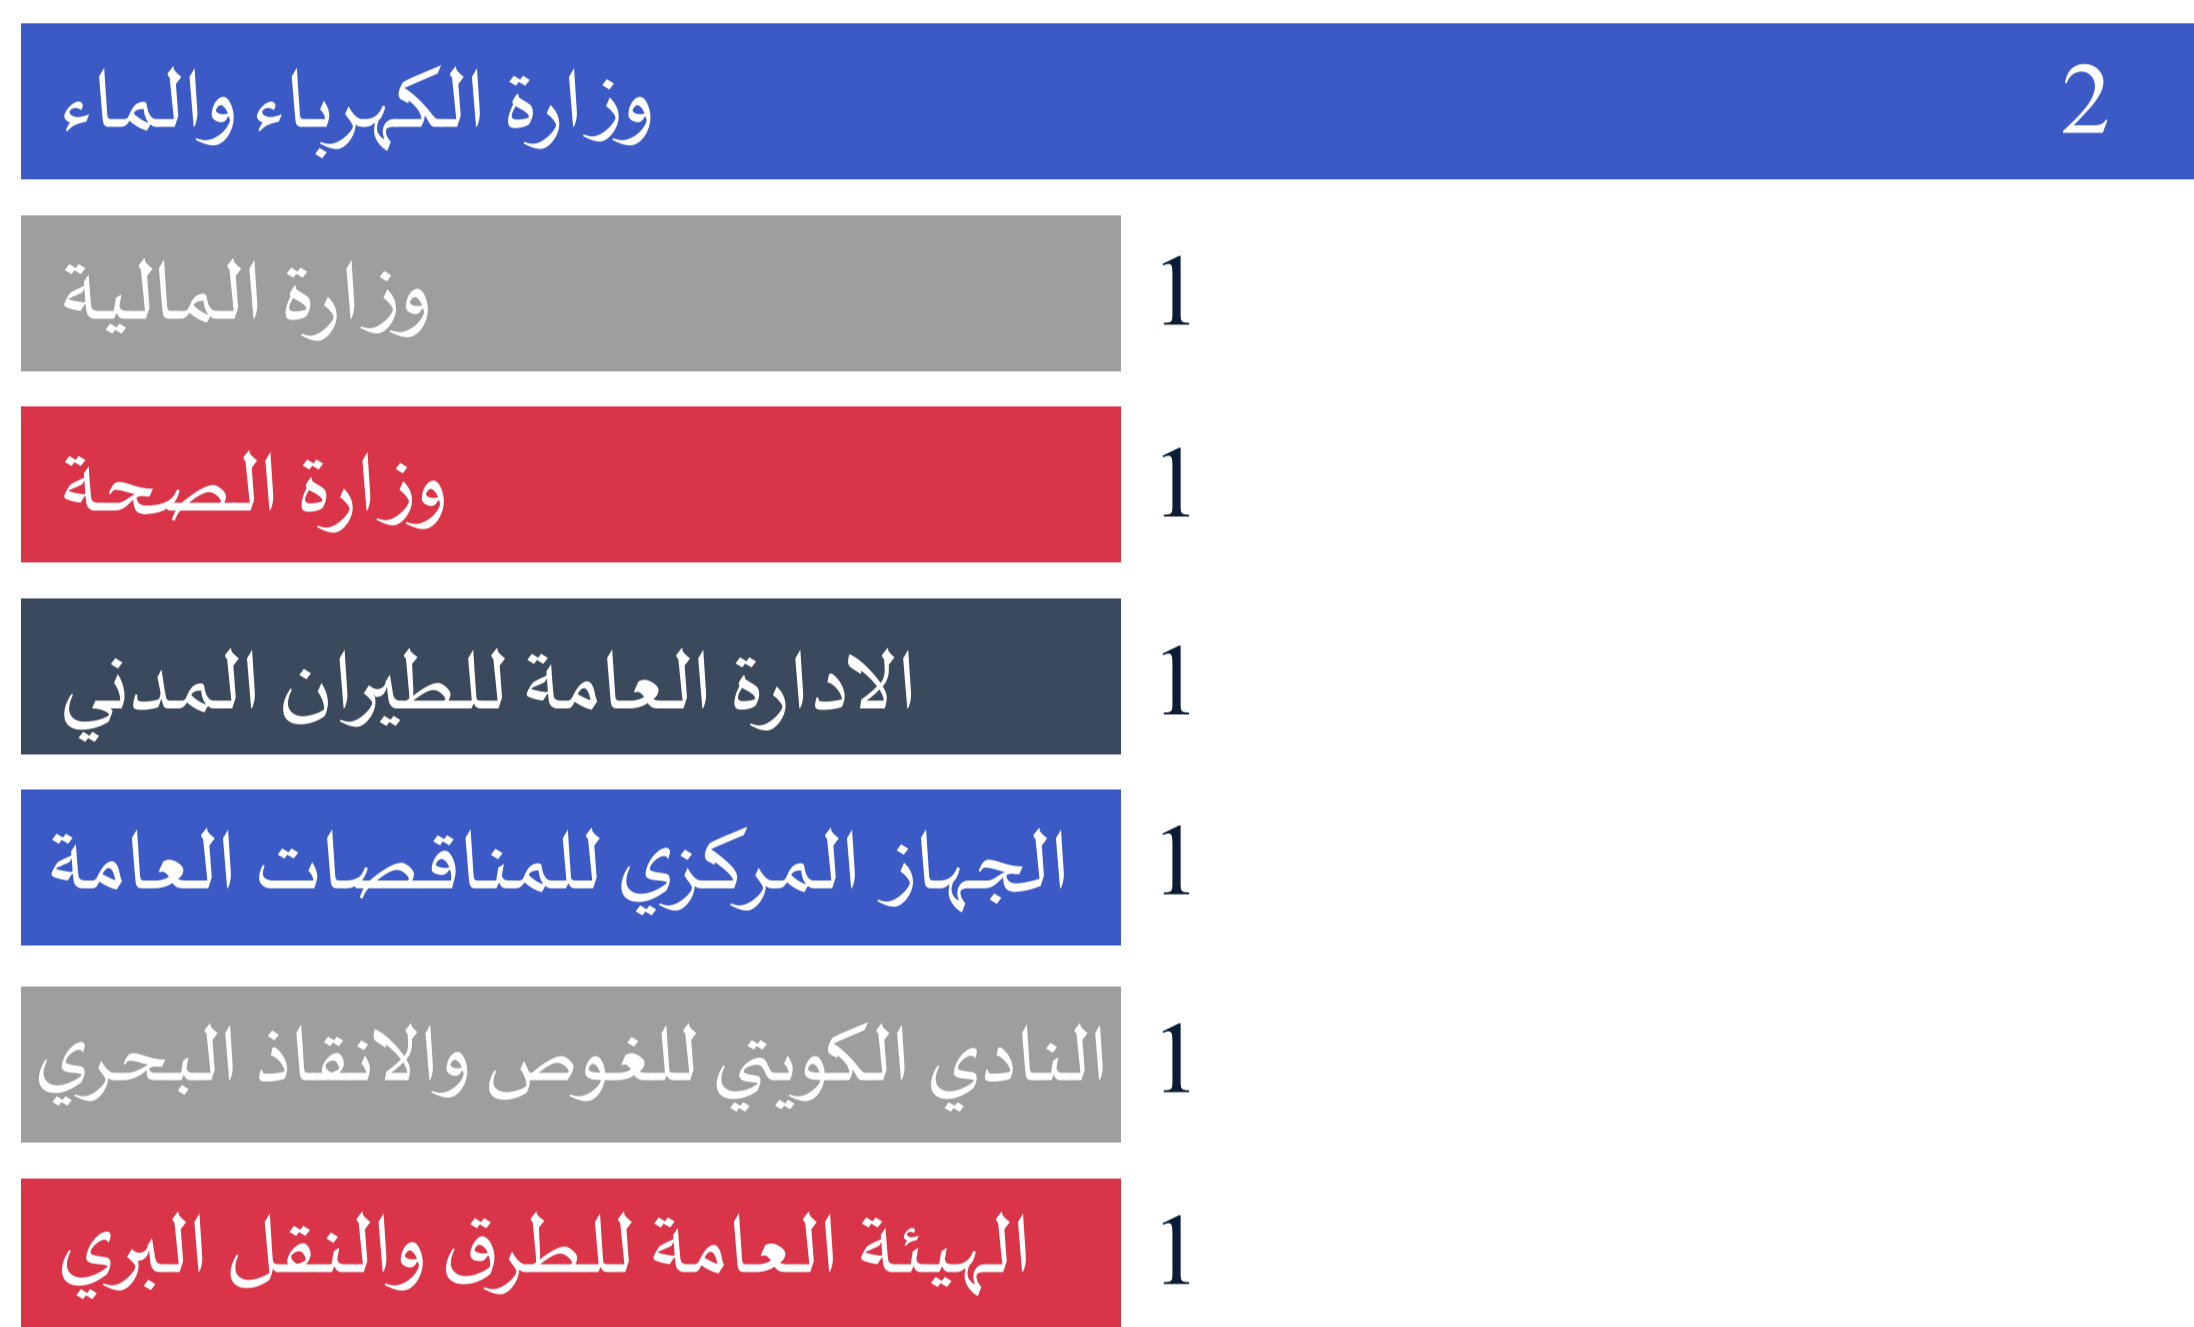

البلاغات المرصد

نوفمبر

نزاها Nazaha

البلاغات ومواضيع الرصد المقيدة خلال الشهر

اجمالي البلاغات ومواضيع الرصد الواردة خلال السنة الحالية

اعلى معدل للبلاغات ومواضيع الرصد من حيث الجهات خلال السنة الحالية

75